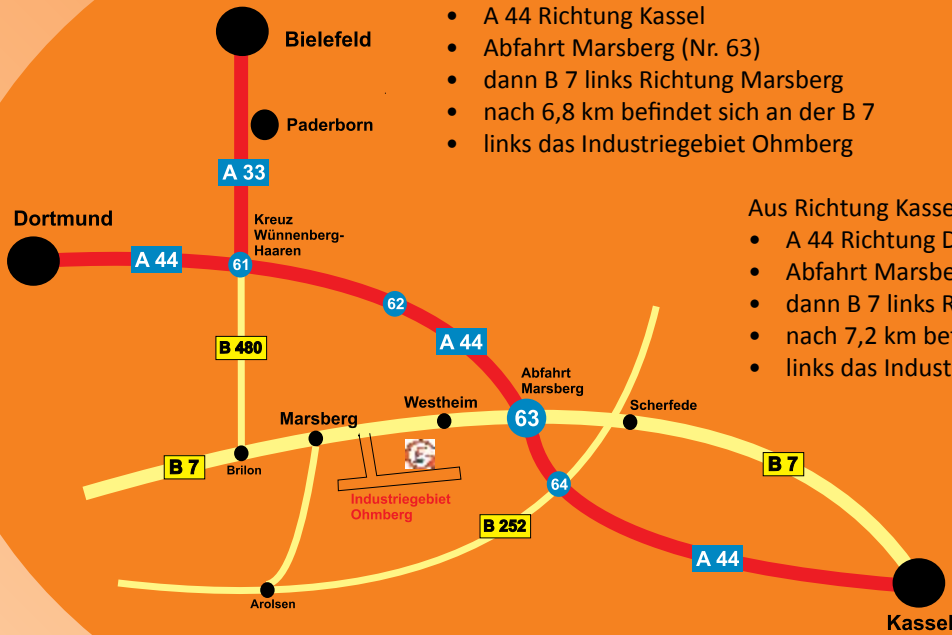

## Anfahrt:

Aus Richtung Dortmund:

- A 44 Richtung Kassel
- Abfahrt Marsberg (Nr. 63)
- dann B 7 links Richtung Marsberg
- nach 6,8 km befindet sich an der B 7
- links das Industriegebiet Ohmberg

Aus Richtung Kassel:

- A 44 Richtung Dortmund
- Abfahrt Marsberg (Nr. 63)
- dann B 7 links Richtung Marsberg
- nach 7,2 km befindet sich an der B 7
- links das Industriegebiet Ohmberg

Postanschrift: GEISE Elektrotechnik GmbH  
Unterm Ohmberg 18  
D-34431 Marsberg